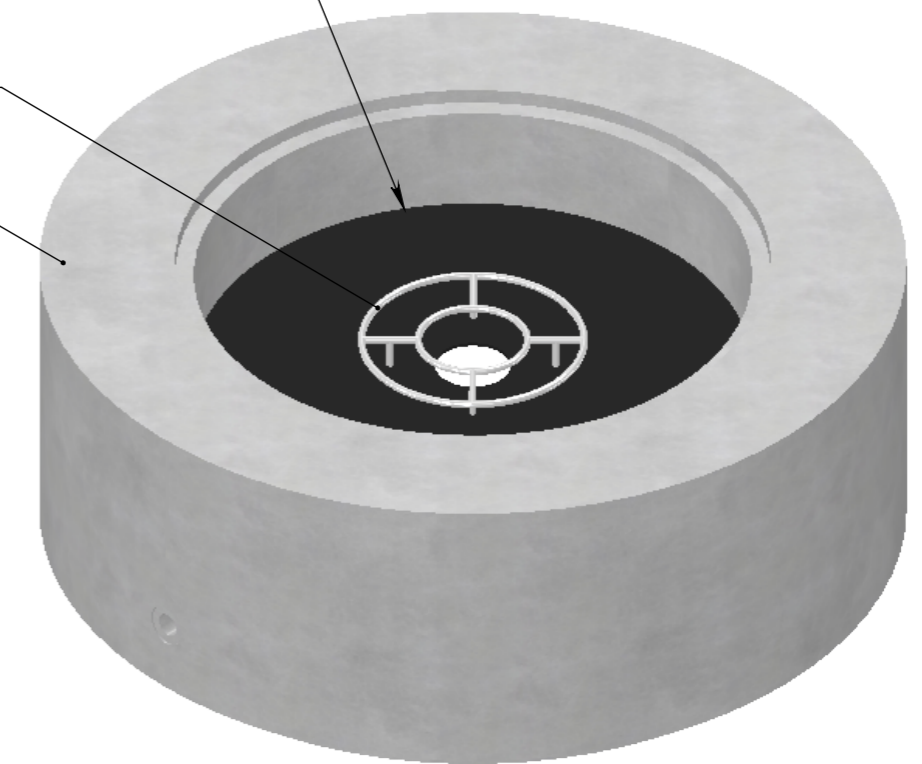

Металлическая пластина

Горелка

Очаг

					LOFTBETON_Чертеж_Очаг		
Изм./Лист	№ докум.	Подп.	Дата		Лист	Масса	Масштаб
Разраб.						170кг	1:10
Пров.					Лист 1		Листов 1
Т. контр.							
Н. контр.							
Утв.							
					loftbeton.ru info@loftbeton.ru +7 812 507 89 87 Санкт-Петербург +7 499 113 38 81 Москва		
					 мастерская бетона		