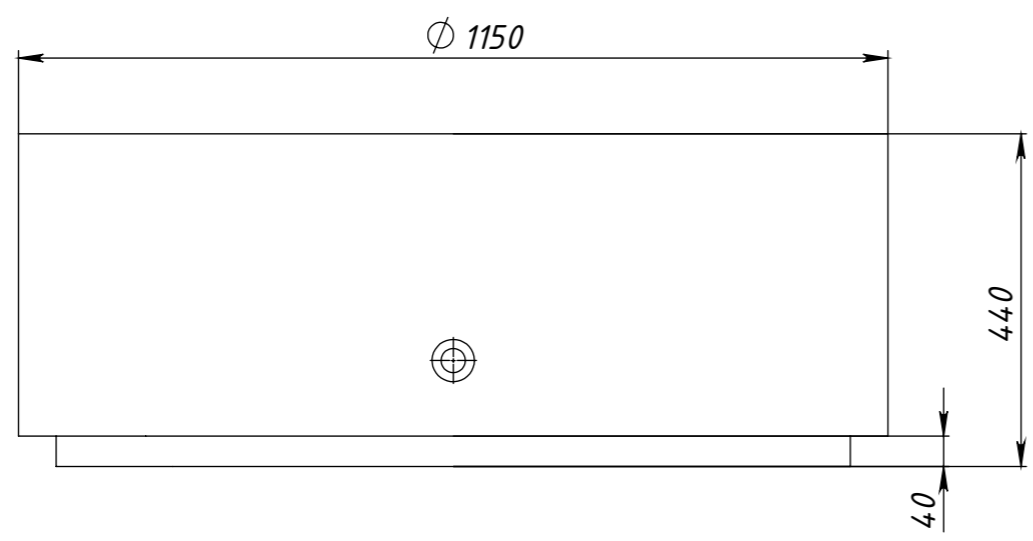

Металлическая пластина

Горелка

Очаг

					LOFTBETON_Чертеж_Очаг		
Изм./Лист	№ докум.	Подп.	Дата		Лист	Масса	Масштаб
Разраб.						170кг	1:10
Пров.					Лист 1		Листов 1
Т. контр.							
Н. контр.							
Утв.							
					loftbeton.ru info@loftbeton.ru +7 812 507 89 87 Санкт-Петербург +7 499 113 38 81 Москва		
					 мастерская бетона		