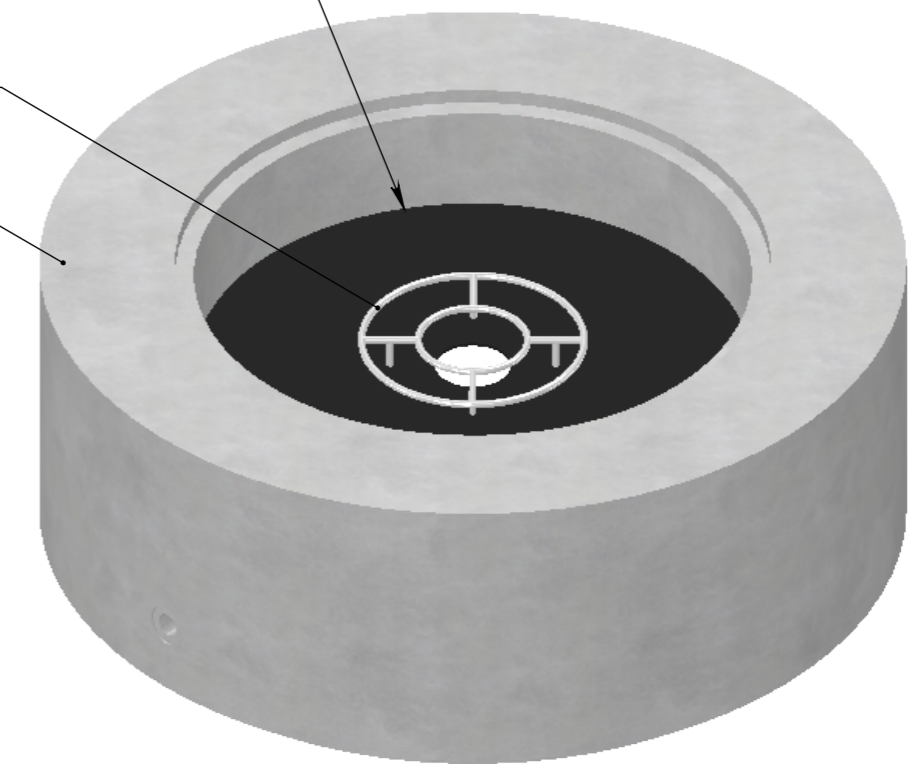

Металлическая пластина

Горелка

Очаг

					LOFTBETON_Чертеж_Очаг		
Изм./Лист	№ докум.	Подп.	Дата		Лист	Масса	Масштаб
Разраб.						170кг	1:10
Пров.					Лист 1		Листов 1
Т. контр.							
Н. контр.							
Утв.							
					loftbeton.ru info@loftbeton.ru +7 812 507 89 87 Санкт-Петербург +7 499 113 38 81 Москва		
					 LOFTBETON мастерская бетона		