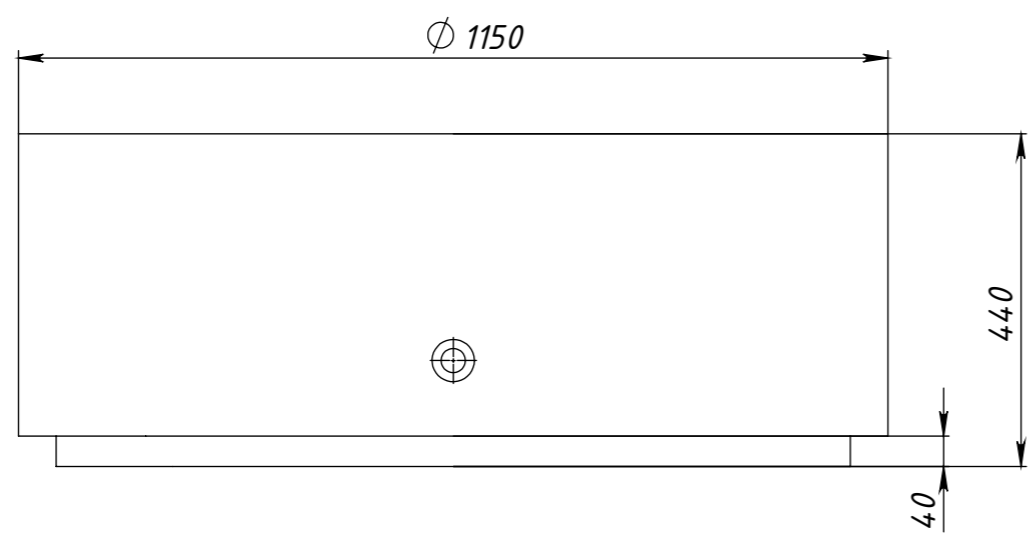

Металлическая пластина

Горелка

Очаг

					LOFTBETON_Чертеж_Очаг		
Изм./Лист	№ докум.	Подп.	Дата		Лист	Масса	Масштаб
Разраб.						170кг	1:10
Пров.					Лист 1		Листов 1
Т. контр.							
Н. контр.							
Утв.							
					loftbeton.ru info@loftbeton.ru +7 812 507 89 87 Санкт-Петербург +7 499 113 38 81 Москва		
					 LOFTBETON мастерская бетона		