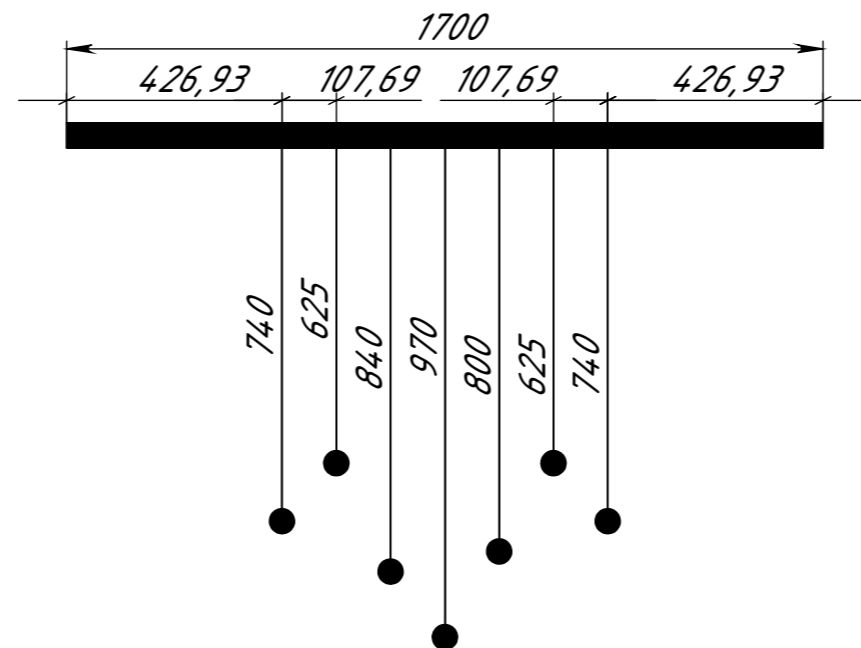

Справ. №  
Подп. и дата  
Инв. № дубл.  
Взам. инв. №  
Подп. и дата  
Инв. № подл.

Вид Б

Вид А

Организовать две группы включения  
(слева и справа от общего блока)  
на две клавиши

Лампочки  
с бетонным  
цоколем