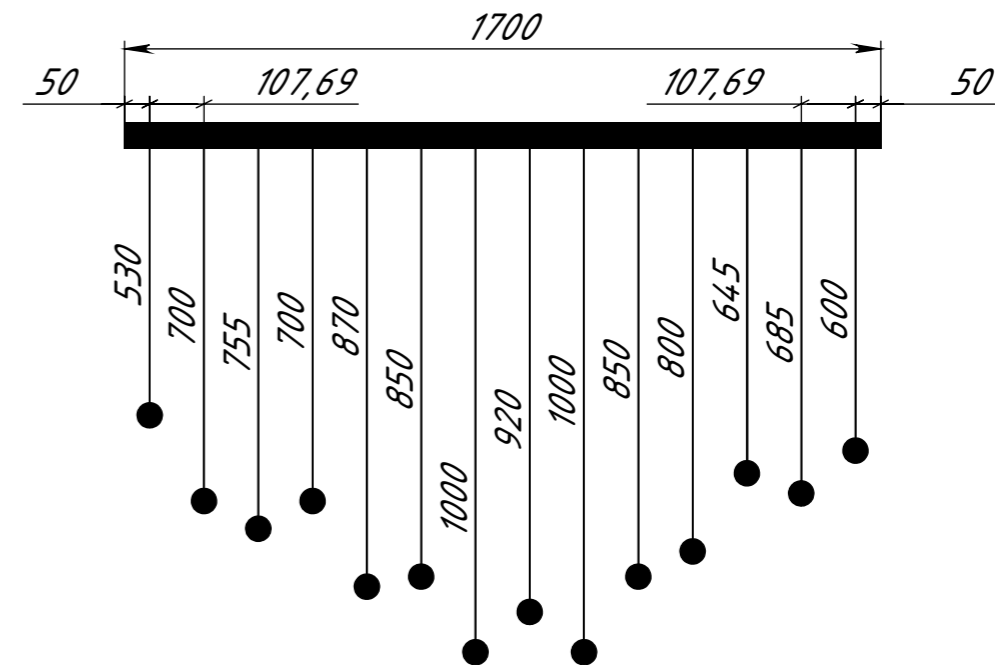

Справ. №  
Подп. и дата  
Инв. № дубл.  
Взам. инв. №  
Подп. и дата  
Инв. № подл.

Вид Б

Вид А

Организовать две группы включения  
(слева и справа от общего блока)  
на две клавиши

Лампочки  
с бетонным  
цоколем

Вид в сборе

Цоколь E27

Инв. № подл.	Подп. и дата	Взам. инв. №	Инв. № дубл.	Подп. и дата

Изм.	Лист	№ докум.	Подп.	Дата

Сборка бетонного светильника

Копировал

Формат А3