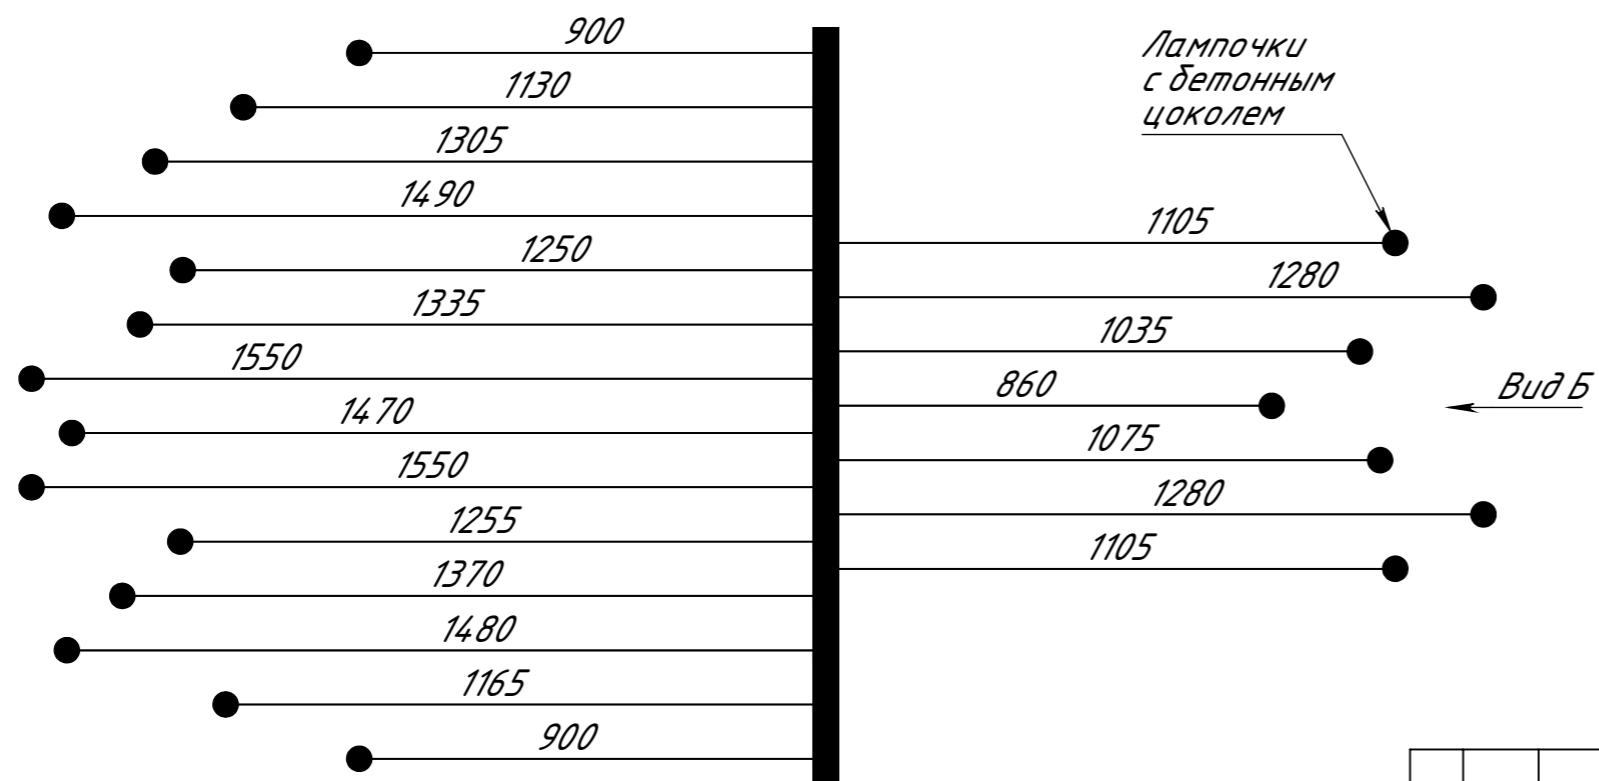

Вид А

				LOFTBETON_Светильник.Паук		
				Лит.	Масса	Масштаб
						1:15
				Лист 1	Листов 2	
Изм./Лист	№ докум.	Подп.	Дата	loftbeton.ru info@loftbeton.ru		
Разраб.				+7 812 507 89 87 Санкт-Петербург		
Пров.				+7 499 113 38 81 Москва		
Т. контр.				Копировал		
Н. контр.				Формат А3		
Умв.