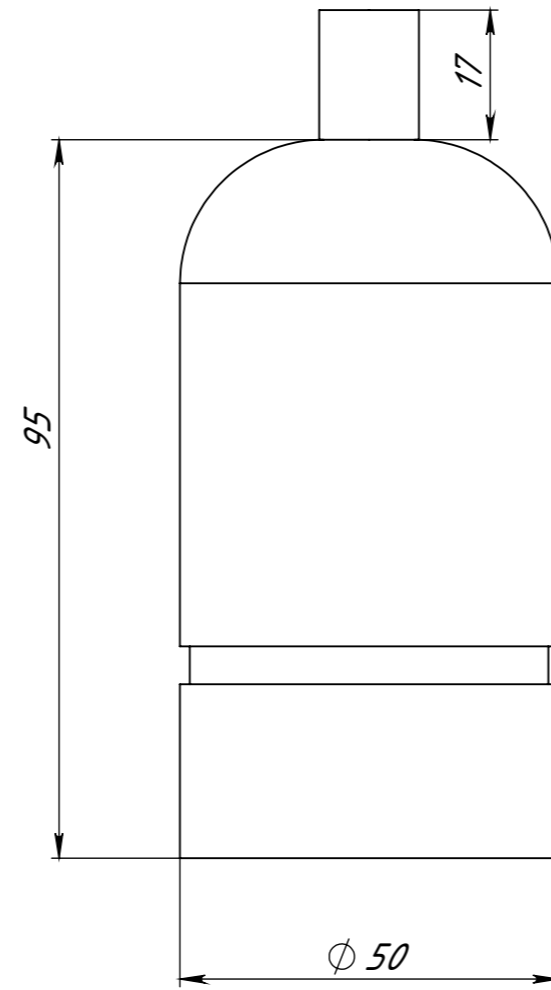

Справ. №  
Подп. и дата  
Инв. № дубл.  
Взам. инв. №  
Подп. и дата  
Инв. № подл.

Вид Б

Вид А

Организовать две группы включения  
(слева и справа от общего блока)  
на две клавиши

Лампочки  
с бетонным  
цоколем

Вид в сборе

Цоколь E27

Инв. № подл.	Подп. и дата	Взам. инв. №	Инв. № дубл.	Подп. и дата

Изм.	Лист	№ докум.	Подп.	Дата

Сборка бетонного светильника

Копировал

Формат А3