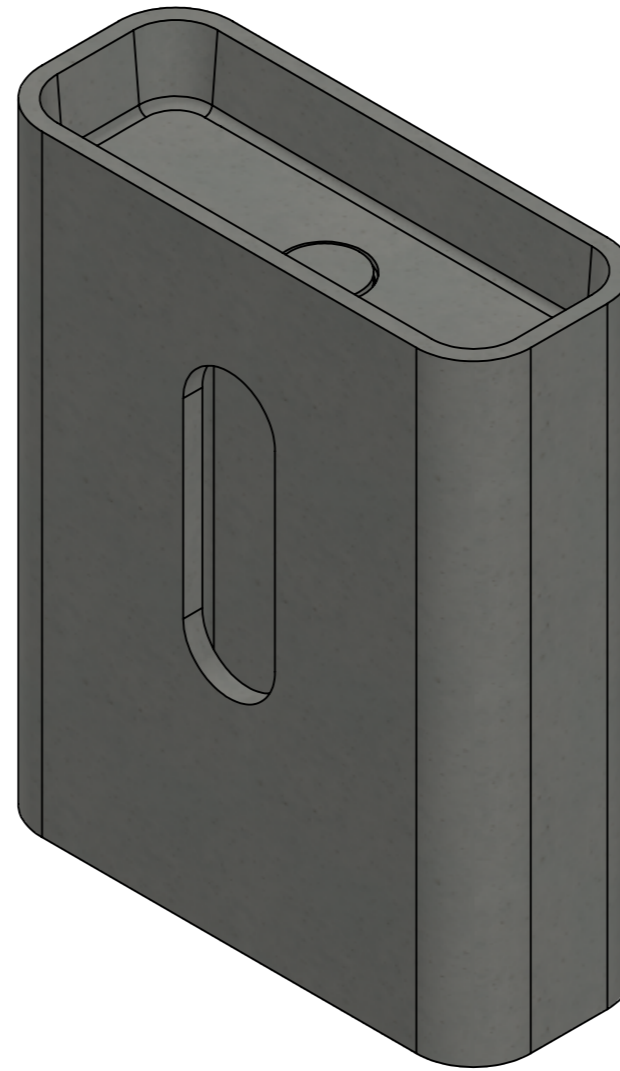

Справ. №

Подп. и дата
Инв. № дубл.
Взам. инв. №
Подп. и дата
Инв. № подл.

Декоративный камень на слив
Раковина-тумба приставная к стене

				СБ_Betta		
Изм/лист № докум.	Подп.	Дата		Лит.	Масса	Масштаб
Разраб.						1:10
Пров.						
Т. контр.						
Н. контр.						
Утв.						
				loftbeton.ru — info@loftbeton.ru +7 812 507 89 87 Санкт-Петербург +7 499 113 38 81 Москва		
				 мастерская бетона		