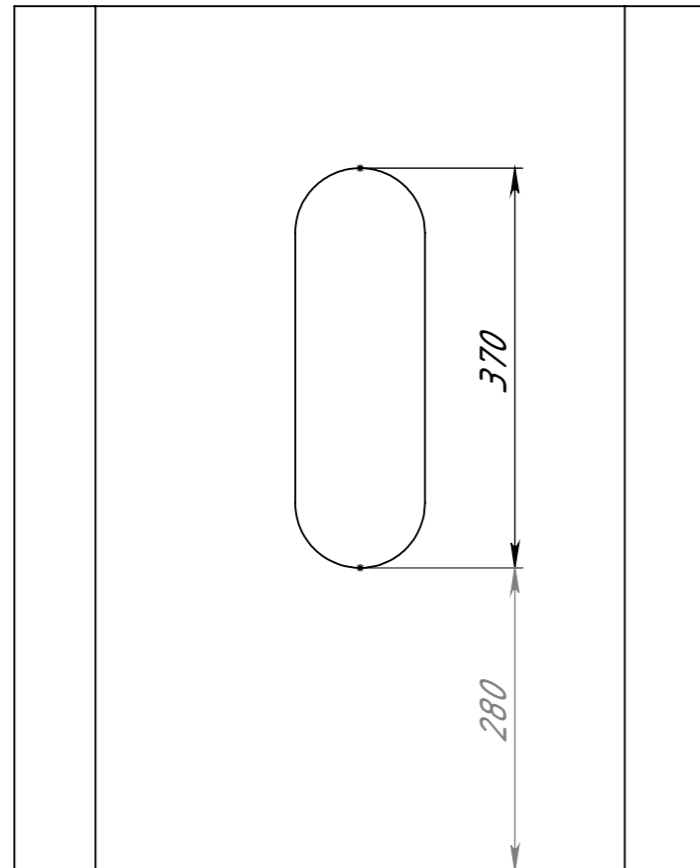

Справ. №

Подп. и дата
Инв. № дубл.
Взам. инв. №
Подп. и дата
Инв. № подл.

Декоративный камень на слив
Раковина-тумба приставная к стене

				СБ_Betta		
Изм/лист № докум.	Подп.	Дата		Лит.	Масса	Масштаб
Разраб.						1:10
Пров.						
Т. контр.						
Н. контр.						
Утв.						
				loftbeton.ru — info@loftbeton.ru +7 812 507 89 87 Санкт-Петербург +7 499 113 38 81 Москва		
				 мастерская бетона		