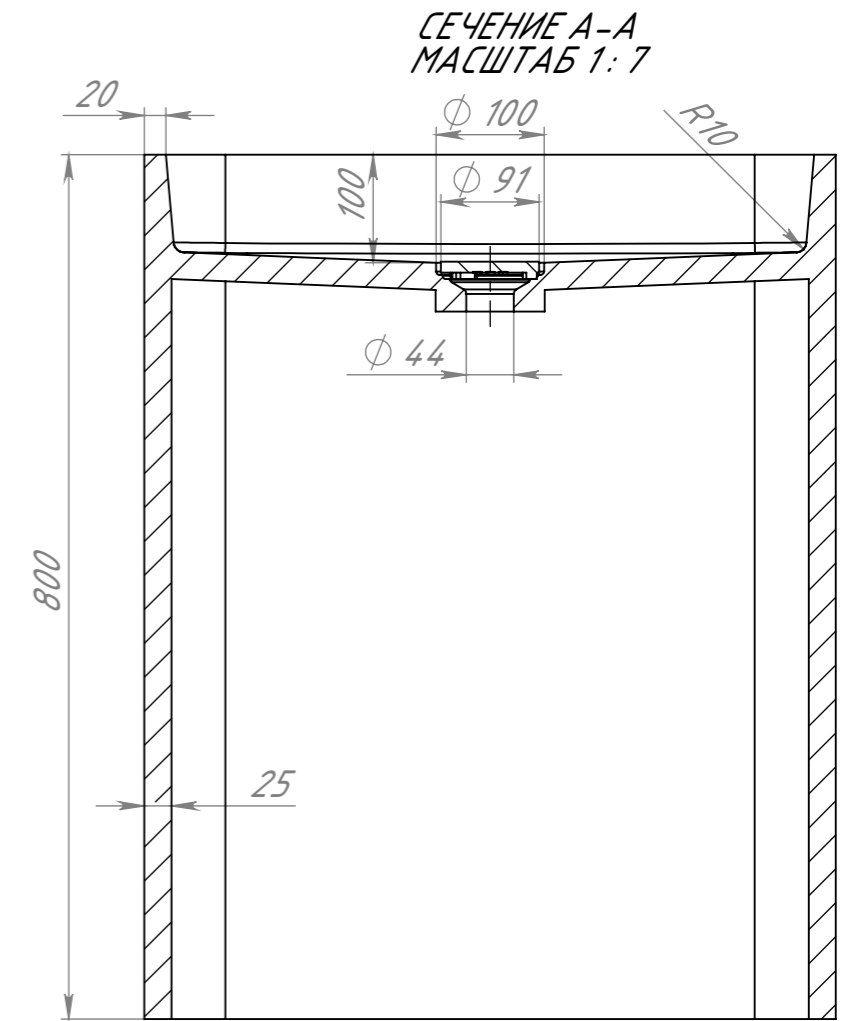

Справ. №

Подп. и дата
Инв. № дубл.
Взам. инв. №
Подп. и дата
Инв. № подл.

Декоративный камень на слив
Раковина-тумба приставная к стене

				СБ_Betta		
Изм/лист № докум.	Подп.	Дата		Лит.	Масса	Масштаб
Разраб.						1:10
Пров.						
Т. контр.						
Н. контр.						
Утв.						
				loftbeton.ru — info@loftbeton.ru +7 812 507 89 87 Санкт-Петербург +7 499 113 38 81 Москва		
				 мастерская бетона		