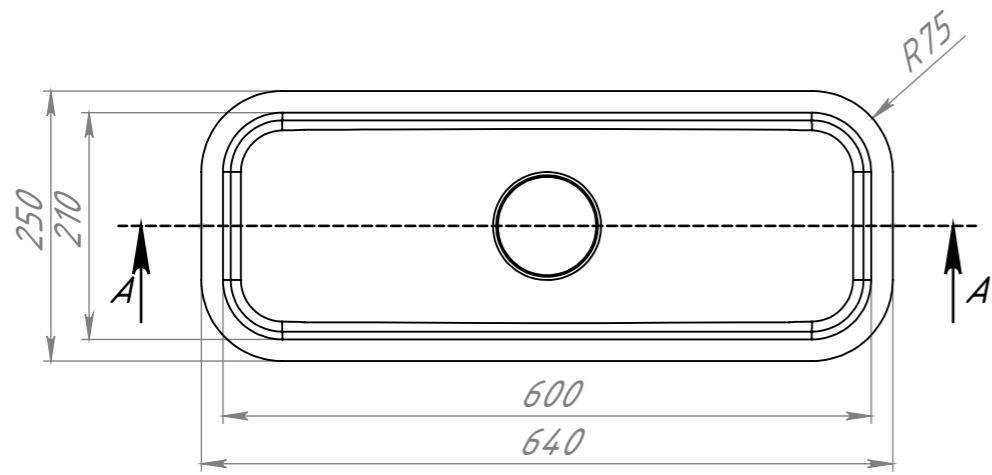

Справ. №

Подп. и дата
Инв. № дубл.
Взам. инв. №
Подп. и дата
Инв. № подл.

Декоративный камень на слив
Раковина-тумба приставная к стене

				СБ_Betta		
Изм/лист № докум.	Подп.	Дата		Лит.	Масса	Масштаб
Разраб.						1:10
Пров.						
Т. контр.						
Н. контр.						
Утв.						
				loftbeton.ru — info@loftbeton.ru +7 812 507 89 87 Санкт-Петербург +7 499 113 38 81 Москва		
				 мастерская бетона		