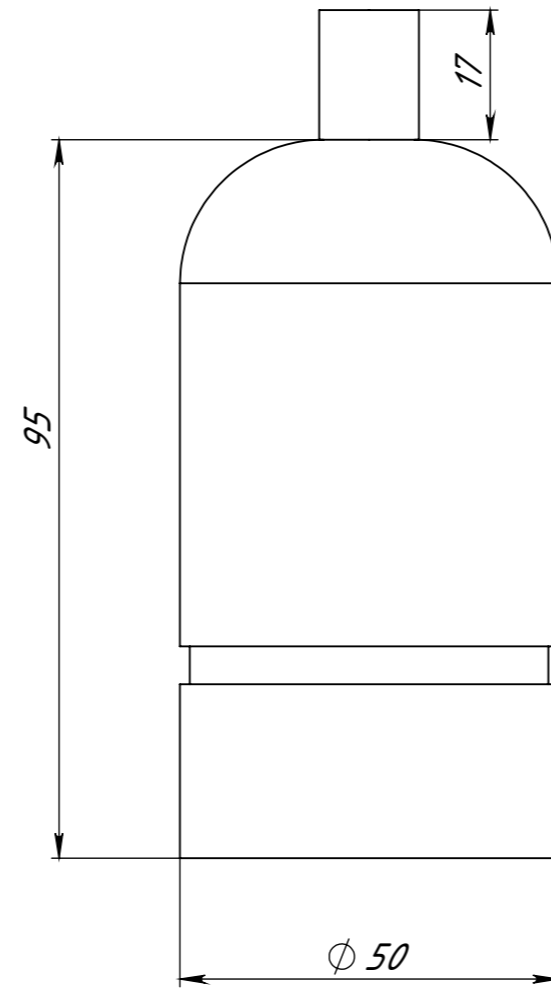

Справ. №
Подп. и дата
Инв. № дубл.
Взам. инв. №
Подп. и дата
Инв. № подл.

Вид Б

Вид А

Организовать две группы включения
(слева и справа от общего блока)
на две клавиши

Лампочки
с бетонным
цоколем

Вид А

Вид Б

Вид в сборе

Цоколь E27

Инв. № подл.	Подп. и дата	Взам. инв. №	Инв. № дубл.	Подп. и дата

Изм.	Лист	№ докум.	Подп.	Дата

Сборка бетонного светильника

Копировал

Формат А3