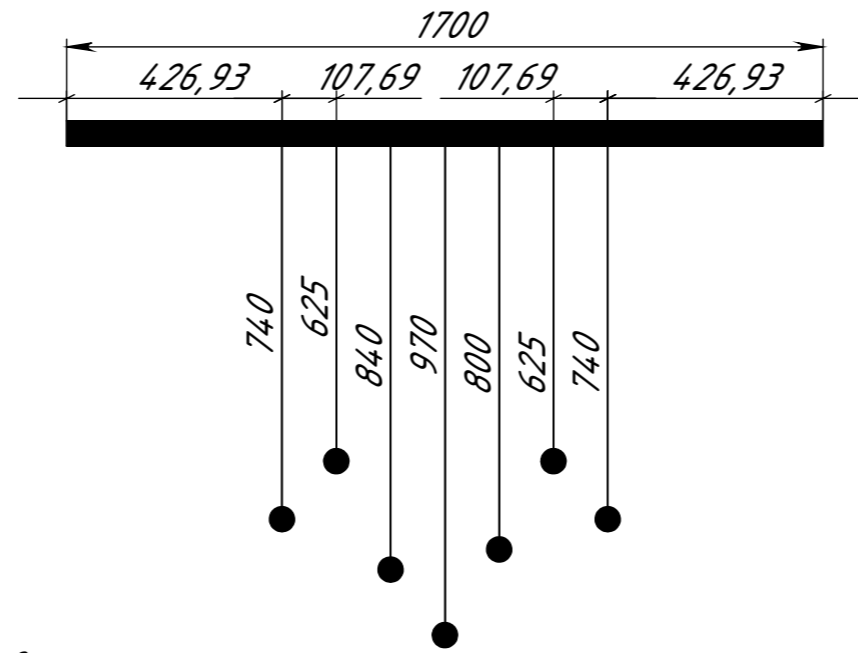

Справ. №
Подп. и дата
Инв. № дубл.
Взам. инв. №
Подп. и дата
Инв. № подл.

Вид Б

Вид А

Организовать две группы включения
(слева и справа от общего блока)
на две клавиши

Лампочки
с бетонным
цоколем

Вид А

Вид Б