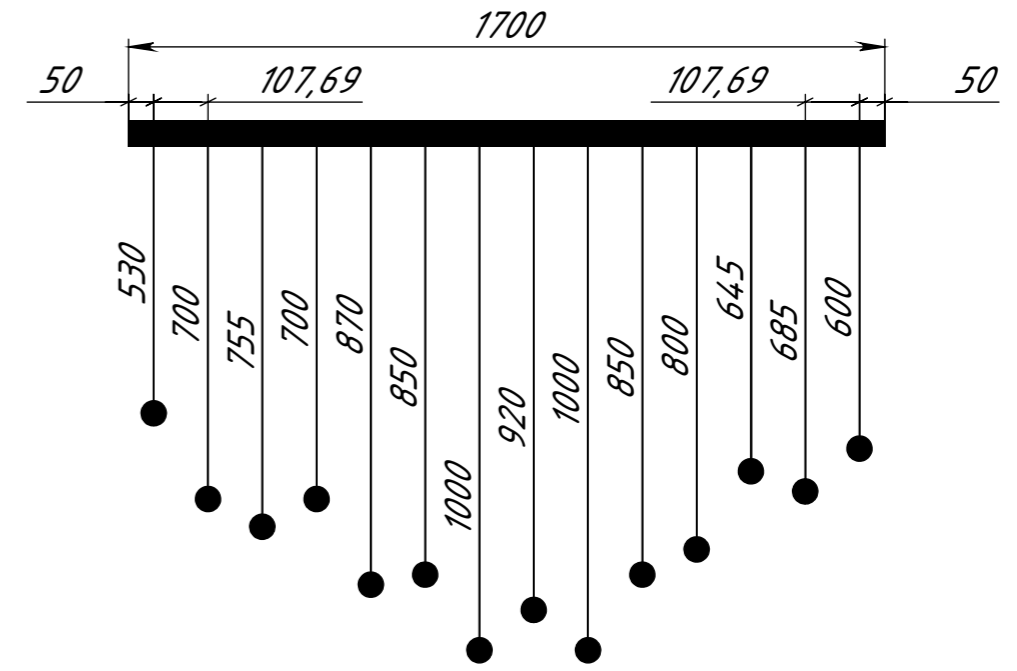

Справ. №
Подп. и дата
Инв. № дубл.
Взам. инв. №
Подп. и дата
Инв. № подл.

Вид Б

Вид А

Организовать две группы включения
(слева и справа от общего блока)
на две клавиши

Лампочки
с бетонным
цоколем

Вид А

Вид Б

Вид в сборе

Цоколь E27

Инв. № подл.	Подп. и дата	Взам. инв. №	Инв. № дубл.	Подп. и дата

Изм.	Лист	№ докум.	Подп.	Дата

Сборка бетонного светильника

Копировал

Формат А3