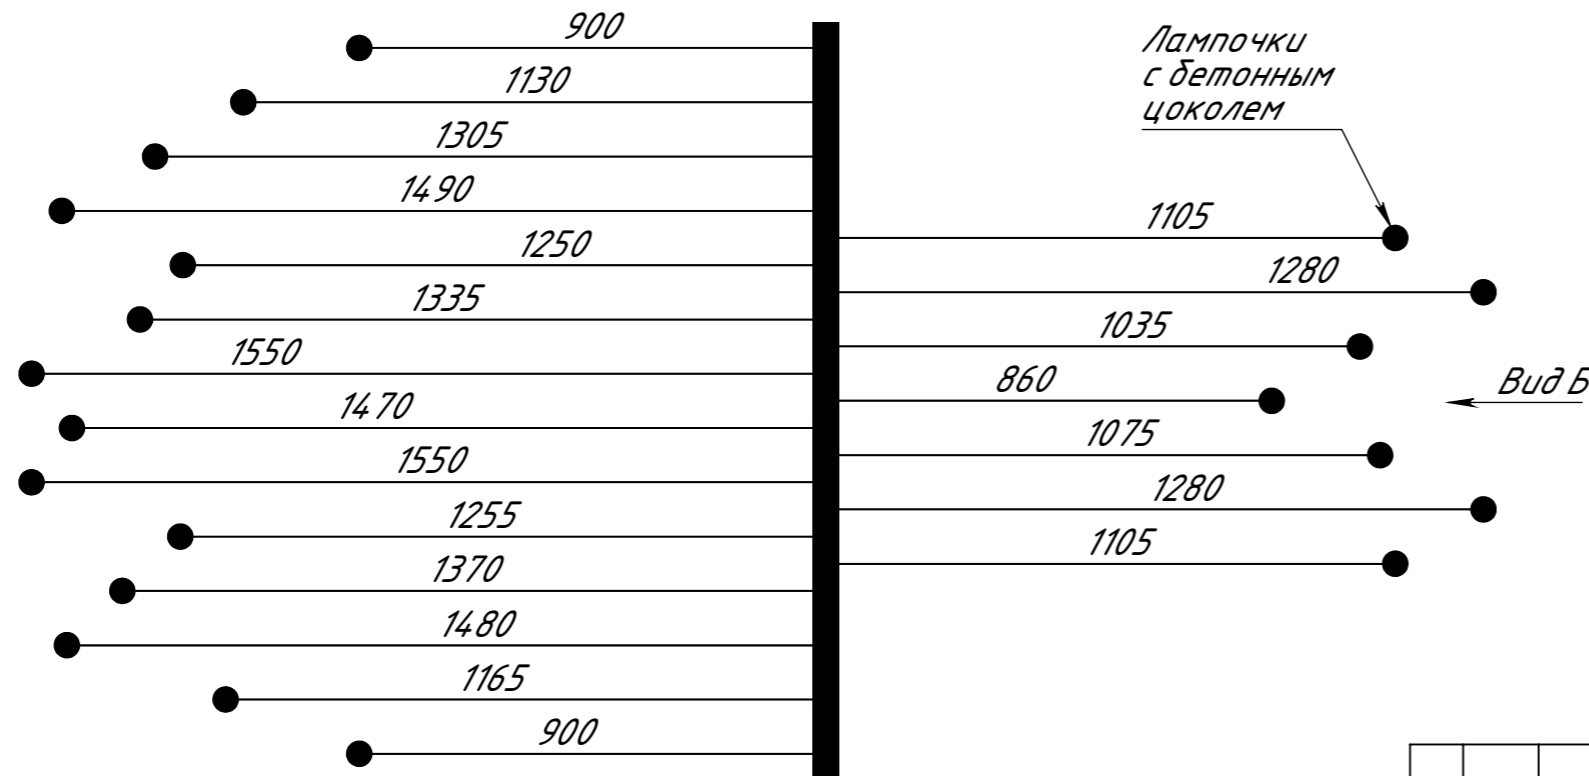

Справ. №
Подп. и дата
Инв. № дубл.
Взам. инв. №
Подп. и дата
Инв. № подл.

Вид Б

Вид А

Организовать две группы включения
(слева и справа от общего блока)
на две клавиши

Лампочки
с бетонным
цоколем

Вид А

Вид Б

Вид в сборе

Цоколь E27

Инв. № подл.	Подп. и дата	Взам. инв. №	Инв. № дубл.	Подп. и дата

Изм.	Лист	№ докум.	Подп.	Дата

Сборка бетонного светильника

Копировал

Формат А3