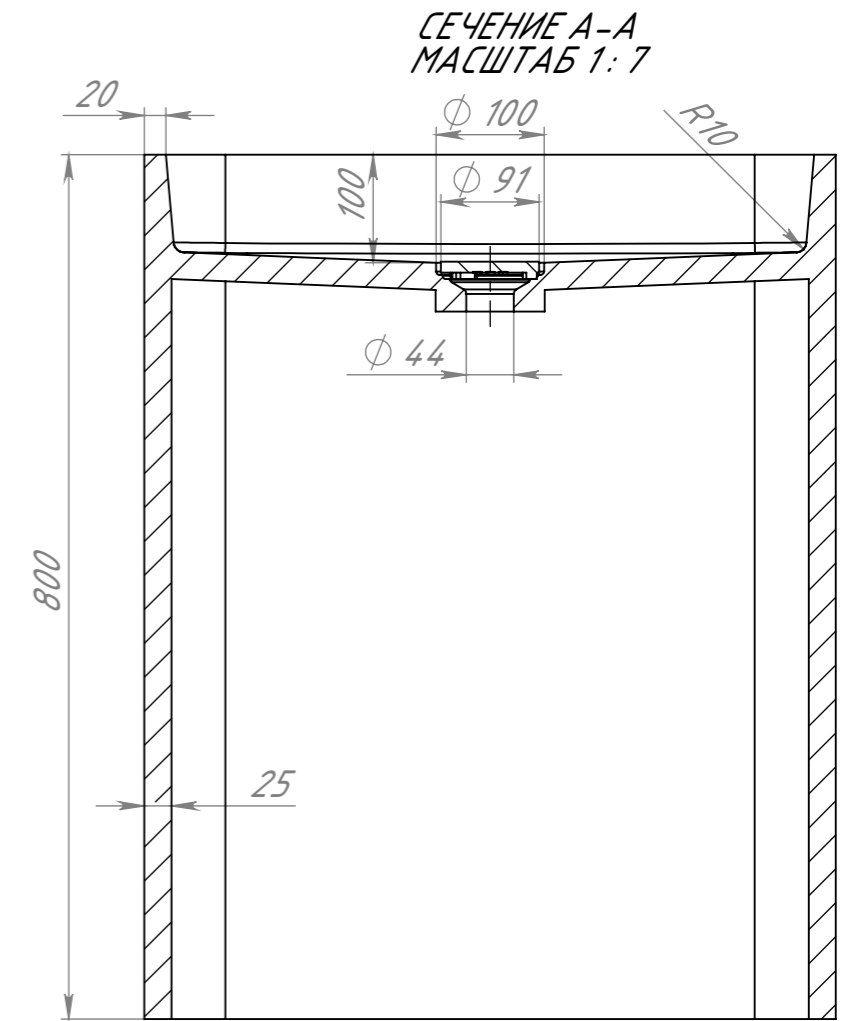

Справ. №

Подп. и дата  
Инв. № дубл.  
Взам. инв. №  
Подп. и дата  
Инв. № подл.

Декоративный камень на слив  
Раковина-тумба приставная к стене

				<b>СБ_Betta</b>		
				Лит.	Масса	Масштаб
						1:10
Изм/лист № докум.	Подп.	Дата				
Разраб.						
Пров.						
Т. контр.						
Н. контр.						
Утв.						
			loftbeton.ru — info@loftbeton.ru +7 812 507 89 87 Санкт-Петербург +7 499 113 38 81 Москва			
			<b>LOFTBETON</b> мастерская бетона			