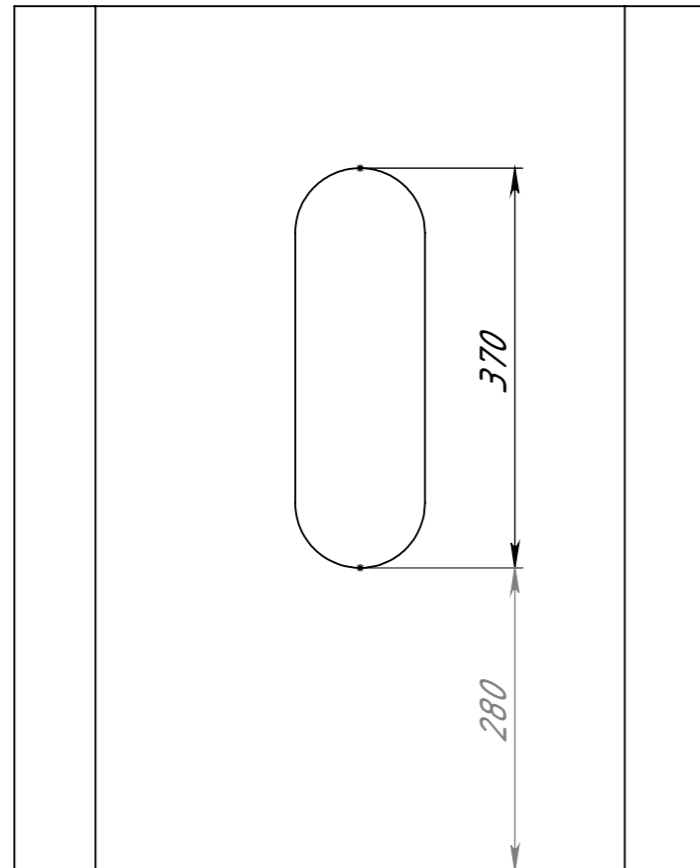

Справ. №

Подп. и дата  
Инв. № дубл.  
Взам. инв. №  
Подп. и дата  
Инв. № подл.

Декоративный камень на слив  
Раковина-тумба приставная к стене

				<b>СБ_Betta</b>		
				Лит.	Масса	Масштаб
						1:10
Изм/лист № докум.	Подп.	Дата				
Разраб.						
Пров.						
Т. контр.						
Н. контр.						
Утв.						
			loftbeton.ru — info@loftbeton.ru +7 812 507 89 87 Санкт-Петербург +7 499 113 38 81 Москва			
			<b>LOFTBETON</b> мастерская бетона			