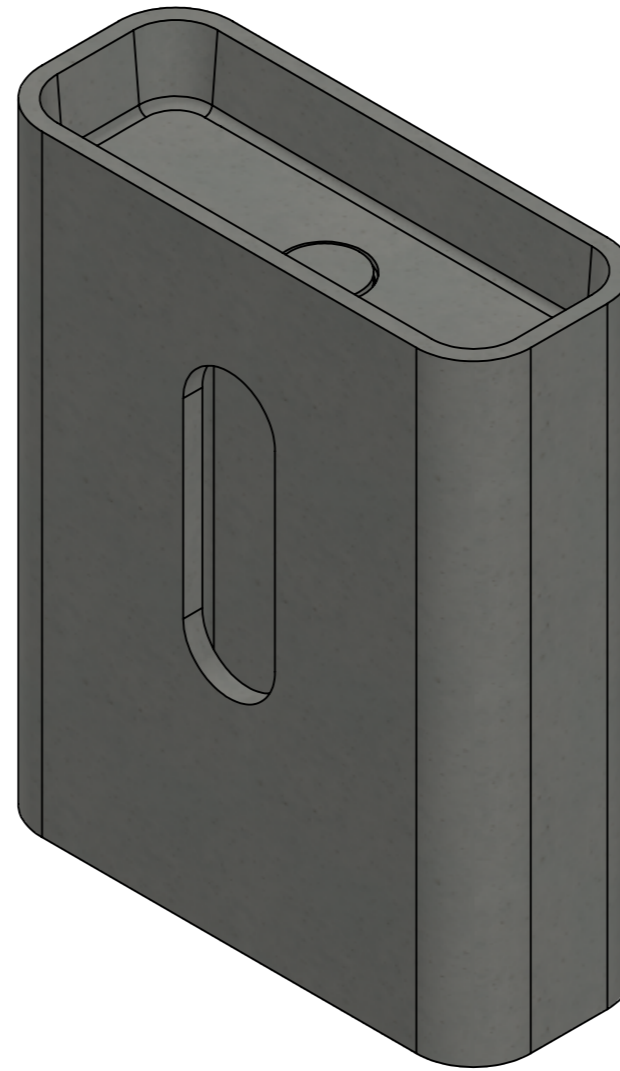

Справ. №

Подп. и дата  
Инв. № дубл.  
Взам. инв. №  
Подп. и дата  
Инв. № подл.

Декоративный камень на слив  
Раковина-тумба приставная к стене

				<b>СБ_Betta</b>		
				Лит.	Масса	Масштаб
						1:10
Изм/лист № докум.	Подп.	Дата				
Разраб.						
Пров.						
Т. контр.						
Н. контр.						
Утв.						
			loftbeton.ru — info@loftbeton.ru +7 812 507 89 87 Санкт-Петербург +7 499 113 38 81 Москва			
			<b>LOFTBETON</b> мастерская бетона			