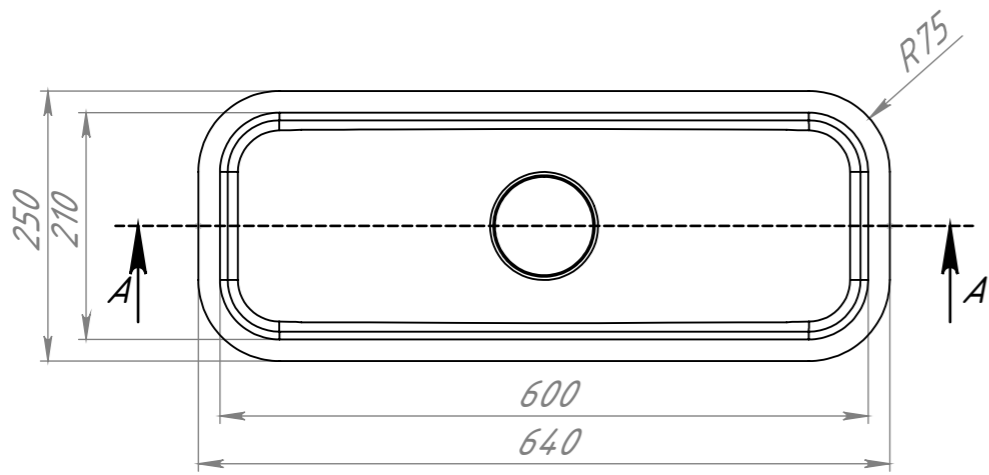

Справ. №

Подп. и дата  
Инв. № дубл.  
Взам. инв. №  
Подп. и дата  
Инв. № подл.

Декоративный камень на слив  
Раковина-тумба приставная к стене

				<b>СБ_Betta</b>		
				Лит.	Масса	Масштаб
						1:10
Изм/лист № докум.	Подп.	Дата				
Разраб.						
Пров.						
Т. контр.						
Н. контр.						
Утв.						
			loftbeton.ru — info@loftbeton.ru +7 812 507 89 87 Санкт-Петербург +7 499 113 38 81 Москва			
			<b>LOFTBETON</b> мастерская бетона			